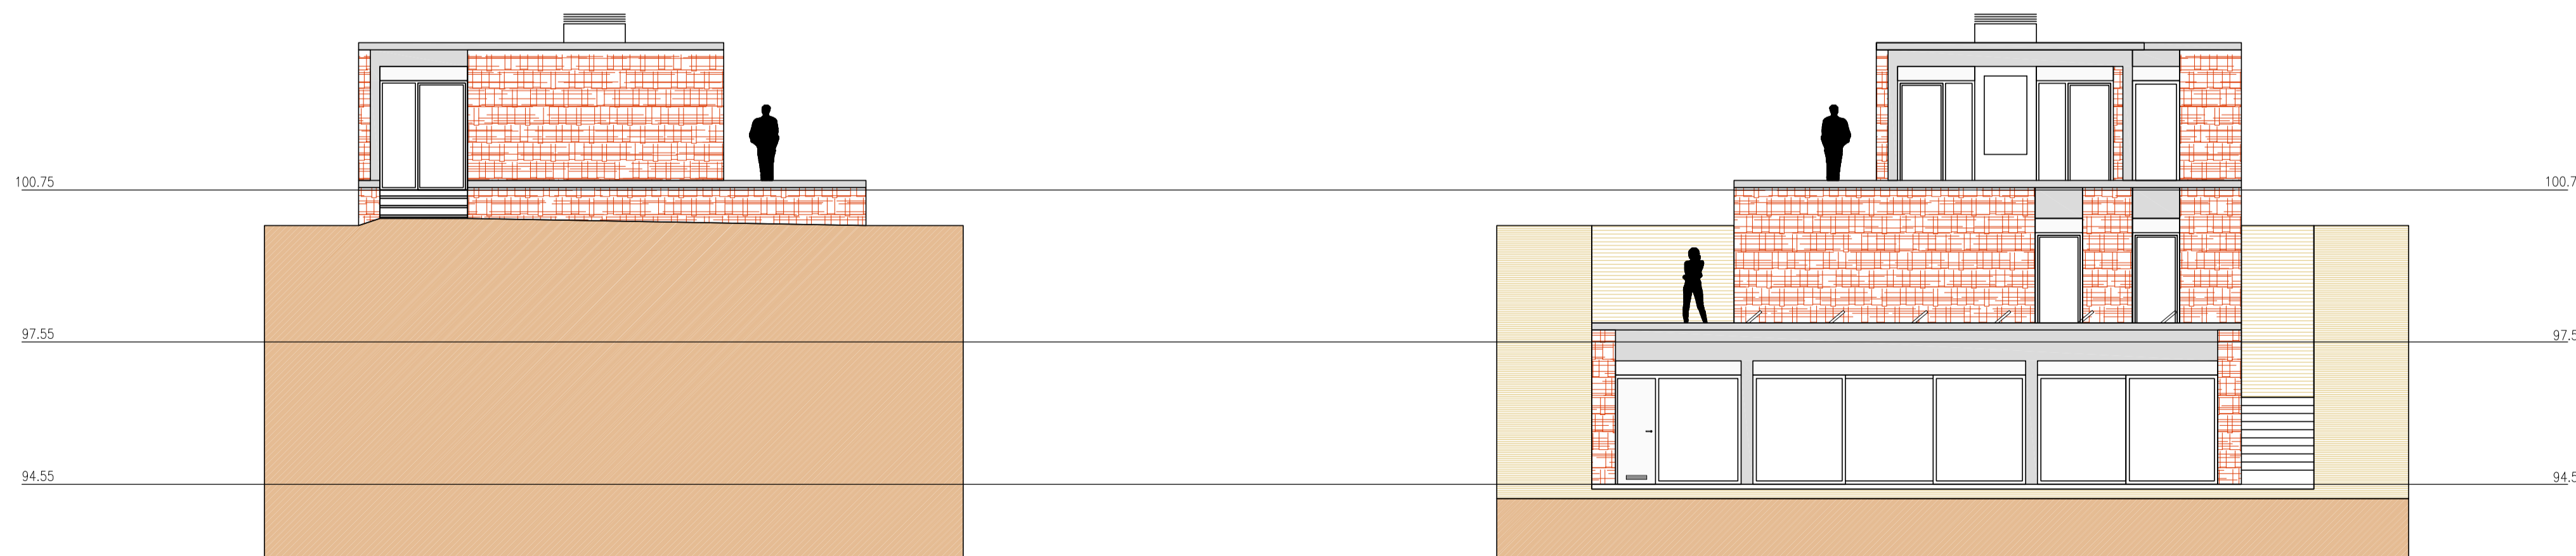

ALZADO CD

ALZADO AB

ALZADO AC

ALZADO DB

PLANO NO DEFINITIVO
PROYECTO EJECUCION

PROYECTO
VIVIENDA UNIFAMILIAR EN
NAVATRASIERRA (CACERES)

PLANO
ALZADOS CD-BA
ALZADOS DB-AC

ARQUITECTOS

ROBERTO ERCILLA	M. ANGEL CAMPO
No. PROYECTO	FECHA
0202	OCTUBRE-2002
ESCALA	No. PLANO
1/100	A05