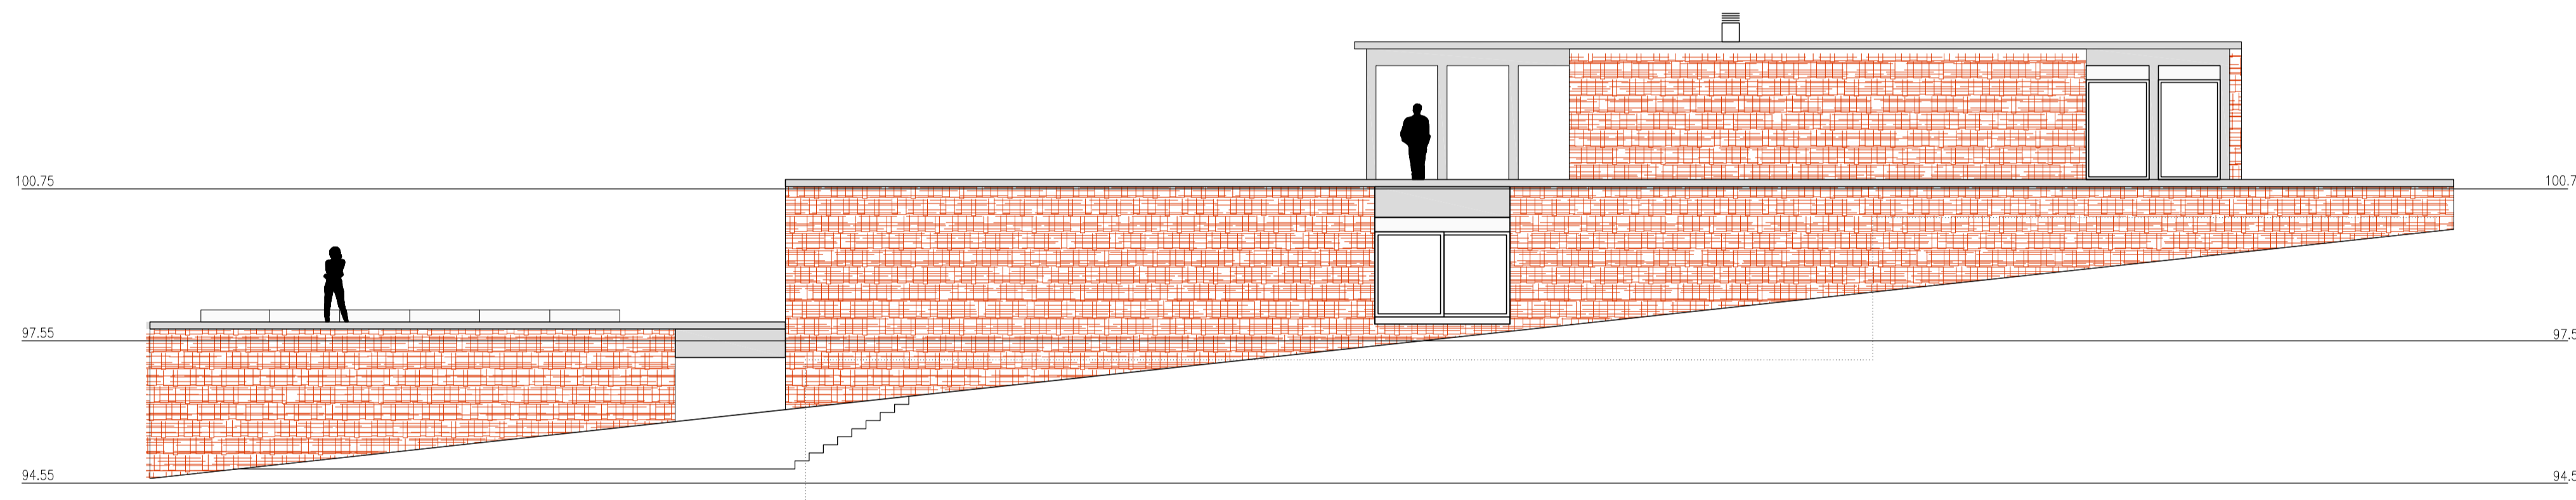

ALZADO CD

ALZADO AB

ALZADO AC

ALZADO DB

PLANO NO DEFINITIVO
PROYECTO EJECUCION

PROYECTO
VIVIENDA UNIFAMILIAR EN
NAVATRASIERRA (CACERES)

PLANO
ALZADOS CD-BA
ALZADOS DB-AC

ARQUITECTOS

ROBERTO ERCILLA	M. ANGEL CAMPO
No. PROYECTO	FECHA
0202	OCTUBRE-2002
ESCALA	No. PLANO
1/100	A05